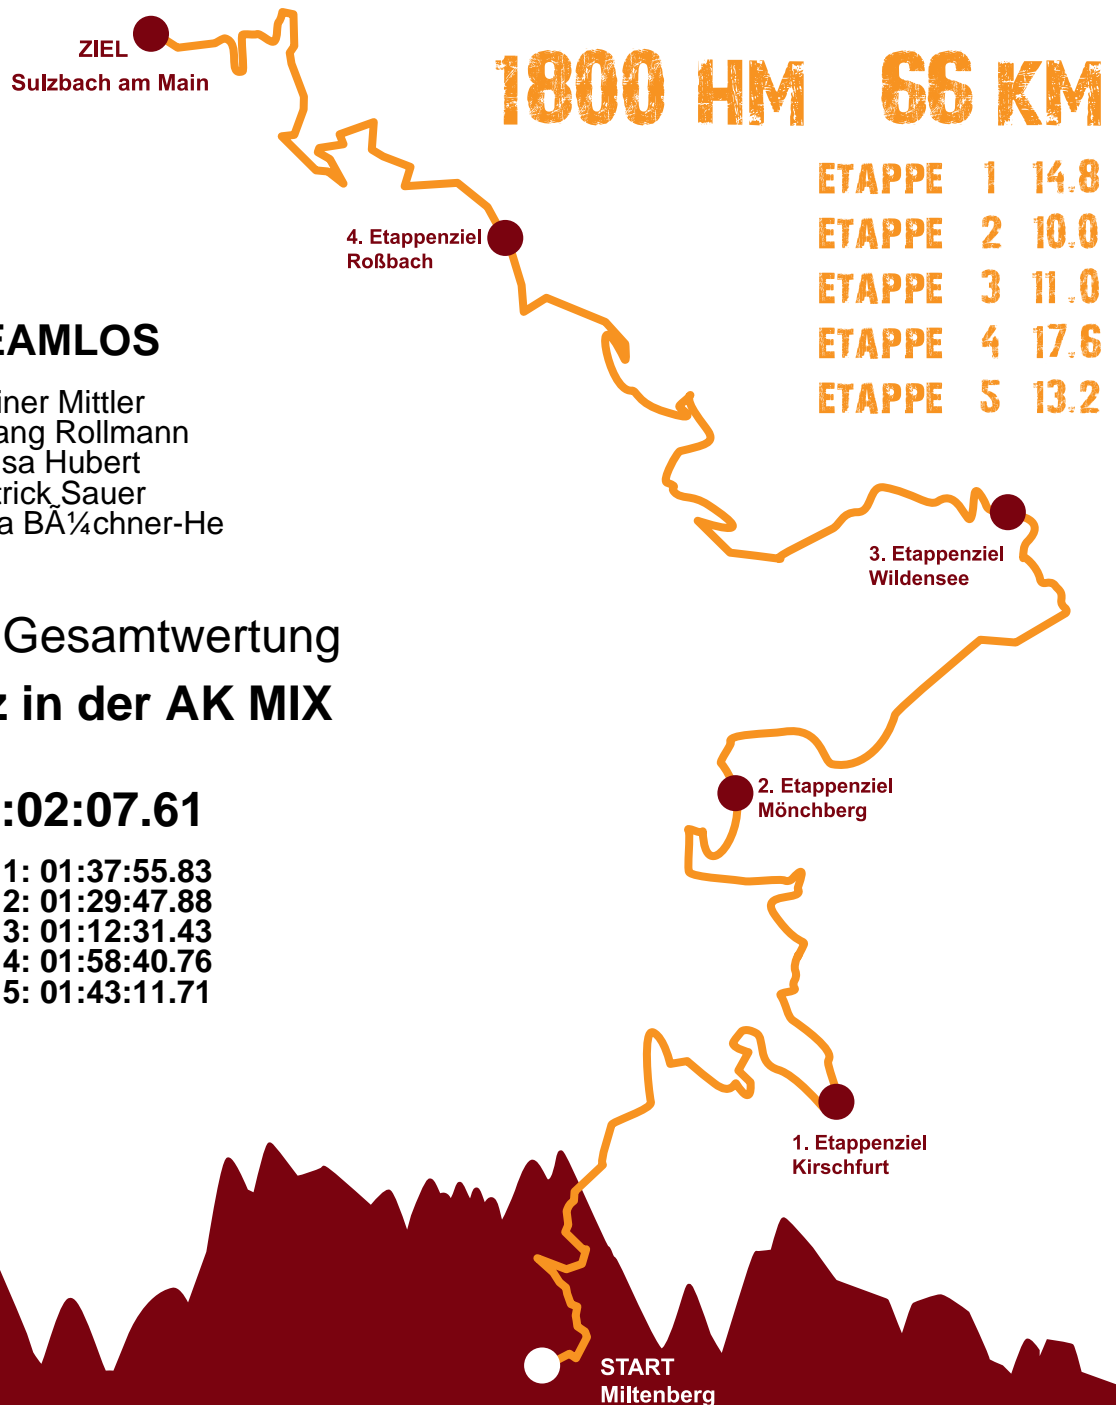

## CHURFRANKENLAUF

TRIPAUL.COM

### TEAMLOS

Rainer Mittler  
Wolfgang Rollmann  
Luisa Hubert  
Patrick Sauer  
Franziska BÄ¼chner-He

17. Platz Gesamtwertung  
17. Platz in der AK MIX

in 08:02:07.61

Etappe 1: 01:37:55.83  
Etappe 2: 01:29:47.88  
Etappe 3: 01:12:31.43  
Etappe 4: 01:58:40.76  
Etappe 5: 01:43:11.71

1. Etappe  
Miltenberg - Kirschfurt

2. Etappe  
Kirschfurt - Mönchberg

3. Etappe  
Mönchberg - Wildensee

4. Etappe  
Wildensee - Roßbach

5. Etappe  
Roßbach - Sulzbach

**Volksbanken  
Raiffeisenbanken**  
Miltenberg - Elsavatal - Eichenbühl